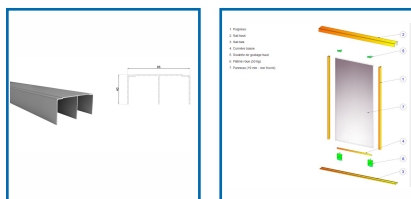

RAIL HAUT POUR PORTE COULISSANTE GAMME ELDECOR (KLD) - BLANC LAQUÉ

Placardécor
Distribution

DESSCRIPTIF

Rail haut pour porte coulissante. Le profilé rail haut en aluminium se fixe dans l'encadrement de l'espace de rangement. Longueur : 3 ou 6 m.

DETAILS

En aluminium - Finition : Blanc laqué - Contenu dans le pack ELDECOR (KLD).

Télécharger la notice de montage d'une porte coulissante

Code	Longueur
338200	3 m
338200L	6 m