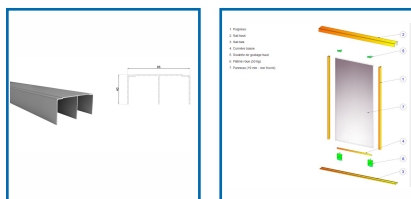

## RAIL HAUT POUR PORTE COULISSANTE GAMME ELDECOR (KLD) - BLANC LAQUÉ

Placardécor  
Distribution

### DESSCRIPTIF

Rail haut pour porte coulissante. Le profilé rail haut en aluminium se fixe dans l'encadrement de l'espace de rangement. Longueur : 3 ou 6 m.

### DETAILS

En aluminium - Finition : Blanc laqué - Contenu dans le pack ELDECOR (KLD).

Télécharger la notice de montage d'une porte coulissante

Code	Longueur
338200	3 m
338200L	6 m