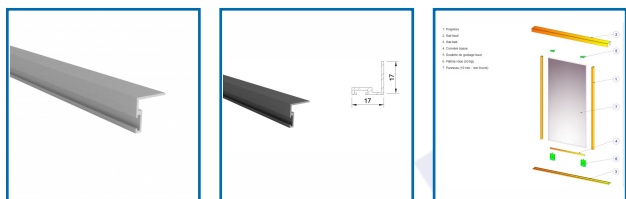

## CORNIÈRE BASSE POUR PORTE COULISSANTE GAMME ELDECOR (KLD) - BLANC LAQUÉ

Placardécor  
Distribution

### DESRIPTIF

Le profilé cornière est un élément de finition sur la partie basse du panneau ; il se visse dans le champ bas du panneau. Longueur : 3 m.

### DETAILS

En aluminium - Finition : Blanc laqué - Contenus dans le pack ELDECOR (KLD).  
Télécharger la notice de montage

| Code   | Désignation    |
|--------|----------------|
| 338203 | Cornière basse |