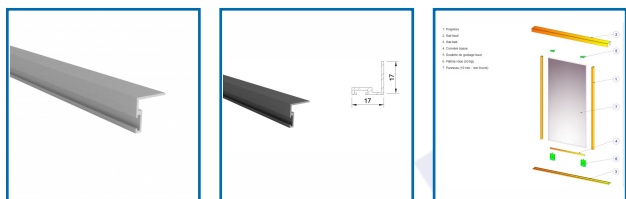

## CORNIÈRE BASSE POUR PORTE COULISSANTE GAMME ELDECOR (KLD) - BLANC LAQUÉ

Placardécor  
Distribution

### DESSCRIPTIF

Le profilé cornière est un élément de finition sur la partie basse du panneau ; il se visse dans le champ bas du panneau. Longueur : 3 m.

### DETAILS

En aluminium - Finition : Blanc laqué - Contenus dans le pack ELDECOR (KLD).  
Télécharger la notice de montage

Code	Désignation
338203	Cornière basse