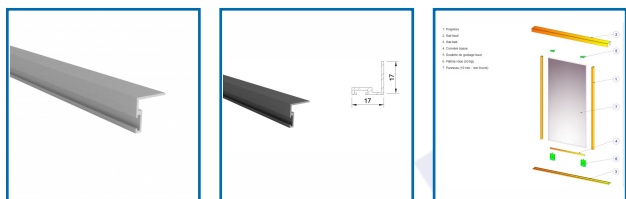

CORNIÈRE BASSE POUR PORTE COULISSANTE GAMME ELDECOR (KLD) - BLANC LAQUÉ

Placardécor
Distribution

DESRIPTIF

Le profilé cornière est un élément de finition sur la partie basse du panneau ; il se visse dans le champ bas du panneau. Longueur : 3 m.

DETAILS

En aluminium - Finition : Blanc laqué - Contenus dans le pack ELDECOR (KLD).

Télécharger la notice de montage

Code	Désignation
338203	Cornière basse