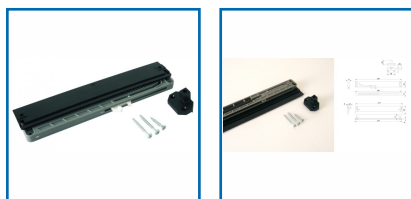

## FREIN AMORTISSEUR POUR PLACARD COULISSANT GAMME ELDECOR (KLD)

Placardécor  
Distribution

### DESRIPTIF

Frein amortisseur qui permet la fermeture en douceur de la porte de placard.