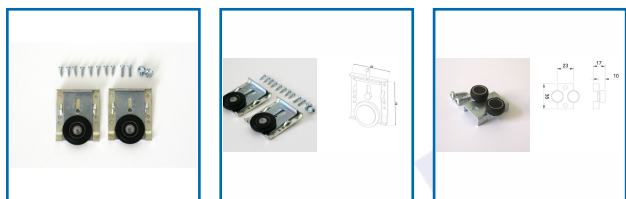

SACHET 2 ROUES POUR PORTE COULISSANTE GAMME ELDECOR (KLD)

Placardécor
Distribution

DESSCRIPTIF

Les platines roues se fixent sur la partie arrière du panneau. Poids maximum : 50 kg. En sachet de 2 roues.

DETAILS

Contenues dans le pack ELDECOR (KLD).
[Télécharger la notice de montage d'une porte coulissante](#)

Code	Désignation
338205	Sachet de 2 roues