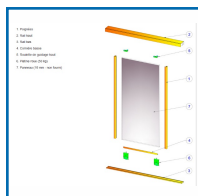

SACHET 2 ROUES POUR PORTE COULISSANTE GAMME ELDECOR (KLD)

Placardécor
Distribution

DESSCRIPTIF

Les platines roues se fixent sur la partie arrière du panneau. Poids maximum : 50 kg. En sachet de 2 roues.

DETAILS

Contenues dans le pack ELDECOR (KLD).
[Télécharger la notice de montage d'une porte coulissante](#)

Code	Désignation
338205	Sachet de 2 roues