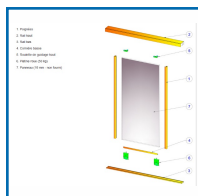

### DESSCRIPTIF

Les platines roues se fixent sur la partie arrière du panneau. Poids maximum : 50 kg. En sachet de 2 roues.