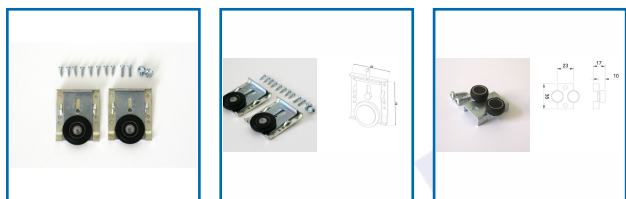

## SACHET 2 ROUES POUR PORTE COULISSANTE GAMME ELDECOR (KLD)

Placardécor  
Distribution

### DESSCRIPTIF

Les platines roues se fixent sur la partie arrière du panneau. Poids maximum : 50 kg. En sachet de 2 roues.

### DETAILS

Contenues dans le pack ELDECOR (KLD).  
[Télécharger la notice de montage d'une porte coulissante](#)

Code	Désignation
338205	Sachet de 2 roues