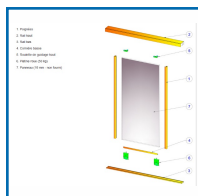

### DESRIPTIF

Les platines roues se fixent sur la partie arrière du panneau. Poids maximum : 50 kg. En sachet de 2 roues.