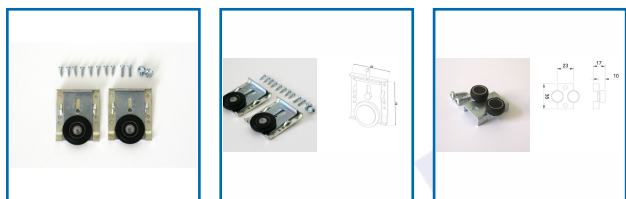

## SACHET 2 ROUES POUR PORTE COULISSANTE GAMME ELDECOR (KLD)

Placardécor  
Distribution

### DESRIPTIF

Les platines roues se fixent sur la partie arrière du panneau. Poids maximum : 50 kg. En sachet de 2 roues.

### DETAILS

Contenues dans le pack ELDECOR (KLD).  
[Télécharger la notice de montage d'une porte coulissante](#)

| Code   | Désignation       |
|--------|-------------------|
| 338205 | Sachet de 2 roues |