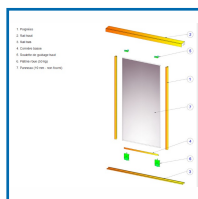

### DESRIPTIF

Rail bas pour porte coulissante.

Le profilé rail haut en aluminium se fixe dans l'encadrement de l'espace de rangement.

Longueur : 3 m.

### DETAILS

En aluminium - Finition : Blanc laqué - Contenus dans le pack ELDECOR (KLD).

Télécharger la notice de montage d'une porte coulissante

Code	Désignation
338201	RAIL BAS 3 METRES LAQUE BLANC