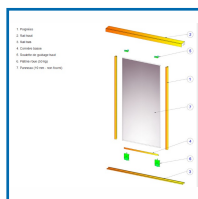

RAIL BAS POUR PORTE COULISSANTE GAMME ELDECOR (KLD) - BLANC LAQUÉ

Placardécor
Distribution

DESRIPTIF

Rail bas pour porte coulissante.

Le profilé rail haut en aluminium se fixe dans l'encadrement de l'espace de rangement.

Longueur : 3 m.

DETAILS

En aluminium - Finition : Blanc laqué - Contenus dans le pack ELDECOR (KLD).

Télécharger la notice de montage d'une porte coulissante

Code	Désignation
338201	RAIL BAS 3 METRES LAQUE BLANC