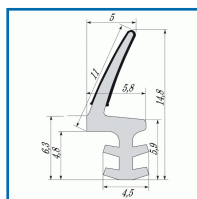

JOINT SIMPLE POUR FENÊTRE EN BOIS - DX 1305

DESRIPTIF

Joint simple en PVC pour pose en rainure sur dormant.

Queue de sapin dotée de plusieurs languettes souples.

Film de protection pelable après peinture.

Longueur totale : 300 m.

Largeur de rainure : 4 mm.

Profondeur de rainure : 5 mm.

Hauteur de feuillage : 12 mm.

Vente au rouleau.

DETAILS

Couleur marron.

Code	Modèle
396061	DX 1305