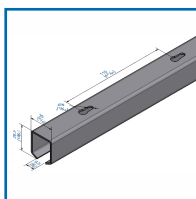

DETAILS

Ensemble comprenant : 2 montures 222 avec 2 platines 26 et 21 - 2 butées d'extrémité 1097 - 1 guide 1103 - 1 clé plate de 13 - Vis de pose et notice de montage - Capacité/porte: 40 kg

335918 :

Plan Technique CADETT185

Plan Technique Platine 0021

Plan Technique Platine 0026