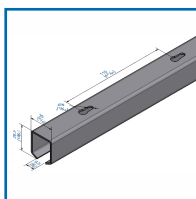

### DESSCRIPTIF

Ensemble pour système coulissant pour portes coulissantes droites. 1 rail acier galvanisé réf. 2525F en 1.85 m, 5 supports 2528, 1 niveau à bulle BULY 22145 + 5 supports renforcés 2529.

2 montures 222 avec 2 platines 26 et 21, 2 butées d'extrémité 1097, 1 guide 1103, 1 clé plate de 13, vis de pose et notice de montage.

Capacité/porte: 40 kg.

Cet ensemble est vendu avec un lot de 5 supports équerres renforcés 2529.