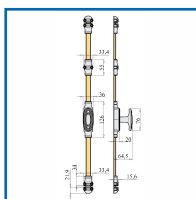

## CRÉMONE EN APPLIQUE FONCTIONNELLE 1/2 TOUR VIEUX BRONZE à BOUTON - SÉRIE 38000

### DESSCRIPTIF

Crémone décorative fonctionnelle 1/2 tour en applique à tringle demi-ronde pour bois.

Pour fenêtre et porte fenêtre.

Carré dépassant de 38 mm.

A bouton.

Livrée avec 2 gâches, 2 chapiteaux, 1 grand coulisseau, carré et vis.

Tringle en acier : 16 x 6 et 2 mm d'épaisseur.

Longueur tringle : 1300 mm.

Tringle spécifique vendue séparément.