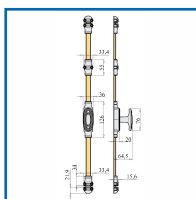

CRÉMONE EN APPLIQUE FONCTIONNELLE 1/2 TOUR VIEUX BRONZE à BOUTON - SÉRIE 38000

DESSCRIPTIF

Crémone décorative fonctionnelle 1/2 tour en applique à tringle demi-ronde pour bois.

Pour fenêtre et porte fenêtre.

Carré dépassant de 38 mm.

A bouton.

Livrée avec 2 gâches, 2 chapiteaux, 1 grand coulisseau, carré et vis.

Tringle en acier : 16 x 6 et 2 mm d'épaisseur.

Longueur tringle : 1300 mm.

Tringle spécifique vendue séparément.

DETAILS

Finition noir mat.

Code	Désignation
347425	Tringle
347421	Crémone
347422	Coulisseau supplémentaire