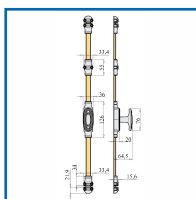

CRÉMONE EN APPLIQUE 1/2 TOUR NOIR MAT à BOUTON - SÉRIE 38000

DESSCRIPTIF

Crémone décorative fonctionnelle 1/2 tour en applique à tringle demi-ronde pour bois.

Pour fenêtre et porte fenêtre.

Carré dépassant de 38 mm.

A bouton.

Livree avec 2 gâches, 2 chapiteaux, 1 grand coulisseau, carré et vis.

Tringles en acier : 16 x 6 et 2 mm d'épaisseur.

Longueurs tringles : 1350 ou 2500 mm.

Tringles spécifiques vendues séparément.

DETAILS

Finition noir mat.

Code	Désignation	Longueur
347411	Crémone	-
347412	Coulisseau	-
347415	Tringle	1350 mm
347416	Tringle	2500 mm