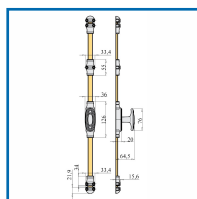

CRÉMONE EN APPLIQUE 1/2 TOUR NOIR MAT à BOUTON - SÉRIE 38000

DESCRIPTIF

Crémone décorative fonctionnelle 1/2 tour en applique à tringle demi-ronde pour bois.

Pour fenêtre et porte fenêtre.

Carré dépassant de 38 mm.

A bouton.

Livrée avec 2 gâches, 2 chapiteaux, 1 grand coulisseau, carré et vis.

Tringles en acier : 16 x 6 et 2 mm d'épaisseur.

Longueurs tringles : 1350 ou 2500 mm.

Tringles spécifiques vendues séparément.

DETAILS

Finition noir mat.

Code	Désignation	Longueur
347411	Crémone	-
347412	Coulisseau	-
347416	Tringle	2500 mm
347415	Tringle	1350 mm