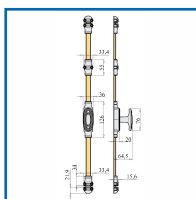

CRÉMONE EN APPLIQUE 1/2 TOUR NOIR MAT à BOUTON - SÉRIE 38000

DESSCRIPTIF

Crémone décorative fonctionnelle 1/2 tour en applique à tringle demi-ronde pour bois.

Pour fenêtre et porte fenêtre.

Carré dépassant de 38 mm.

A bouton.

Livrée avec 2 gâches, 2 chapiteaux, 1 grand coulisseau, carré et vis.

Tringles en acier : 16 x 6 et 2 mm d'épaisseur.

Longueurs tringles : 1350 ou 2500 mm.

Tringles spécifiques vendues séparément.

DETAILS

Finition noir mat.

Code	Désignation	Longueur
347411	Crémone	-
347412	Coulisseau	-
347415	Tringle	1350 mm
347416	Tringle	2500 mm