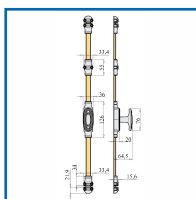

CRÉMONE EN APPLIQUE FONCTIONNELLE 1/2 TOUR BLANCHE à BOUTON - SÉRIE 38000

DESRIPTIF

Crémone décorative fonctionnelle 1/2 tour en applique à tringle demi-ronde pour bois.

Pour fenêtre et porte fenêtre.

Carré dépassant de 38 mm.

A bouton.

Livrée avec 2 gâches, 2 chapiteaux, 1 grand coulisseau, carré et vis.

Tringles en acier : 16 x 6 et 2 mm d'épaisseur.

Longueurs tringles : 1350 ou 2500 mm.

Tringles spécifiques vendues séparément.

DETAILS

Finition blanc RAL 9016.

Code	Désignation	Longueur
347401	Crémone	-
347402	Coulisseau	-
347406	Tringle	2500 mm
347405	Tringle	1350 mm