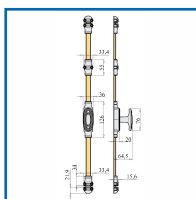

CRÉMONE EN APPLIQUE FONCTIONNELLE 1/2 TOUR BLANCHE à BOUTON - SÉRIE 38000

DESRIPTIF

Crémone décorative fonctionnelle 1/2 tour en applique à tringle demi-ronde pour bois.

Pour fenêtre et porte fenêtre.

Carré dépassant de 38 mm.

A bouton.

Livree avec 2 gâches, 2 chapiteaux, 1 grand coulisseau, carré et vis.

Tringles en acier : 16 x 6 et 2 mm d'épaisseur.

Longueurs tringles : 1350 ou 2500 mm.

Tringles spécifiques vendues séparément.

DETAILS

Finition blanc RAL 9016.

Code	Désignation	Longueur
347401	Crémone	-
347402	Coulisseau	-
347405	Tringle	1350 mm
347406	Tringle	2500 mm