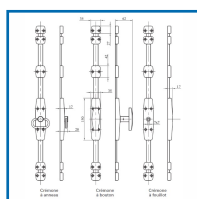

### DESSCRIPTIF

Crémones en applique pour tringle demi-ronde 16 x 6 mm.

Pour bois.

Boîtier : 150 x 35 x 17 mm.

Livrée avec 2 gâches, 2 chapiteaux et 1 coulisseau.

Tringle non incluse.

### DETAILS

Boîtiers zingués ou chromé - Boutons en akulon gris, akulon inox, nickelé ou chromé.

Code	Type	Finition
341401	A bouton	Boîtier zingué / Bouton akulon gris
341403	A bouton	Boîtier zingué / Bouton akulon inox
341404	A anneau	Boîtier zingué / Anneau nickelé
341405	A bouton	Boîtier et bouton chromé
341406	A anneau	Boîtier et anneau chromé
341407	À Fouillot	Boîtier zingué
341408	À Fouillot	Boîtier chromé

341610	Tringle 1350 mm	Acier zingué
341611	Tringle 1600 mm	Acier zingué
341612	Tringle 2000 mm	Acier zingué
341614	Tringle 2500 mm	Acier zingué
347052N	Tringle 1300 mm	Epoxy noir
347052M	Tringle 2440 mm	Epoxy noir