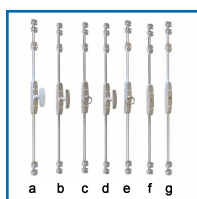

### DESSCRIPTIF

Crémones en applique pour tringle demi-ronde 16 x 6 mm.

Pour bois.

Boîtier : 150 x 35 x 17 mm.

Livrée avec 2 gâches, 2 chapiteaux et 1 coulisseau.

Tringle non incluse.

### DETAILS

Boîtiers zingués ou chromé - Boutons en akulon gris, akulon inox, nickelé ou chromé.

Code	Type	Finition
341401	A bouton	Boîtier zingué / Bouton akulon gris
341403	A bouton	Boîtier zingué / Bouton akulon inox
341404	A anneau	Boîtier zingué / Anneau nickelé
341405	A bouton	Boîtier et bouton chromé
341406	A anneau	Boîtier et anneau chromé
341407	À Fouillot	Boîtier zingué
341408	À Fouillot	Boîtier chromé

341610	Tringle 1350 mm	Acier zingué
341611	Tringle 1600 mm	Acier zingué
341612	Tringle 2000 mm	Acier zingué
341614	Tringle 2500 mm	Acier zingué
347052N	Tringle 1300 mm	Epoxy noir
347052M	Tringle 2440 mm	Epoxy noir