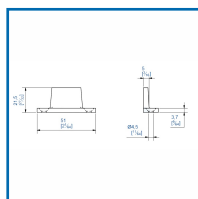

DETAILS

Guide en polyamide à visser pour rail 2525F/2526F gamme CADETTE
Référence 335568M : Plan Technique 1103

Code	Modèle
335568M	1103