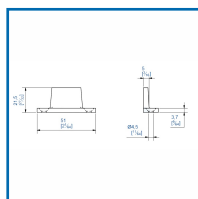

GUIDE EN POLYAMIDE à VISSER

DESSCRIPTIF

Guide du bas en polyamide à visser Gamme CADETTE.

Rainure : 6 x 18 mm sous le panneau ou profil 1106/110.

DETAILS

Guide en polyamide à visser pour rail 2525F/2526F gamme CADETTE
Référence 335568M : Plan Technique 1103