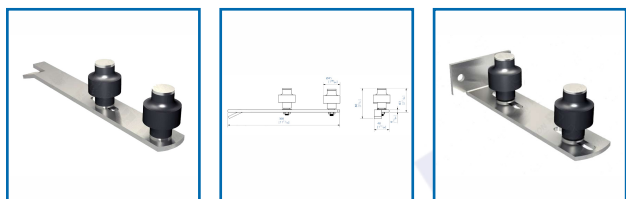

GUIDE BAS RÉGLABLE AVEC 2 OLIVES

DESSCRIPTIF

Guide réglable horizontal avec 2 olives. Guidage Bas - Réglable avec 2 olives zytel. Diamètre : 45 mm.

DETAILS

Guide à scellement horizontal, réglable avec 2 olives zytel Ø 45 mm

Référence 335240 : Plan Technique 1092

Référence 335241 : Plan Technique 1092V

Code	Modèle	Désignation	Dimensions
335240	1092	Guide à scellement horizontal	de 35 mm à 75 mm
335241	1092V	Guide à visser	de 23 mm à 123 mm