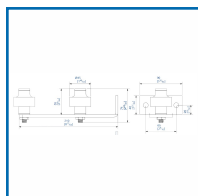

GUIDE BAS RÉGLABLE AVEC 2 OLIVES

DESSCRIPTIF

Guide réglable horizontal avec 2 olives. Guidage Bas - Réglable avec 2 olives zytel. Diamètre : 45 mm.

DETAILS

Guide à scellement horizontal, réglable avec 2 olives zytel Ø 45 mm

Référence 335240 : Plan Technique 1092

Référence 335241 : Plan Technique 1092V

Code	Modèle	Désignation	Dimensions
335240	1092	Guide à scellement horizontal	de 35 mm à 75 mm
335241	1092V	Guide à visser	de 23 mm à 123 mm