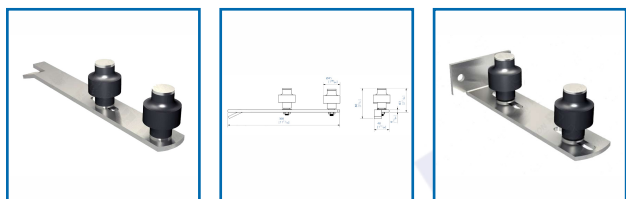

## GUIDE BAS RÉGLABLE AVEC 2 OLIVES

### DESSCRIPTIF

Guide réglable horizontal avec 2 olives. Guidage Bas - Réglable avec 2 olives zytel. Diamètre : 45 mm.

### DETAILS

Guide à scellement horizontal, réglable avec 2 olives zytel Ø 45 mm

Référence 335240 : Plan Technique 1092

Référence 335241 : Plan Technique 1092V

Code	Modèle	Désignation	Dimensions
335241	1092V	Guide à visser	de 23 mm à 123 mm
335240	1092	Guide à scellement horizontal	de 35 mm à 75 mm