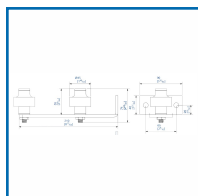

## GUIDE BAS RÉGLABLE AVEC 2 OLIVES

### DESSCRIPTIF

Guide réglable horizontal avec 2 olives. Guidage Bas - Réglable avec 2 olives zytel. Diamètre : 45 mm.

### DETAILS

Guide à scellement horizontal, réglable avec 2 olives zytel Ø 45 mm

Référence 335240 : Plan Technique 1092

Référence 335241 : Plan Technique 1092V

Code	Modèle	Désignation	Dimensions
335241	1092V	Guide à visser	de 23 mm à 123 mm
335240	1092	Guide à scellement horizontal	de 35 mm à 75 mm