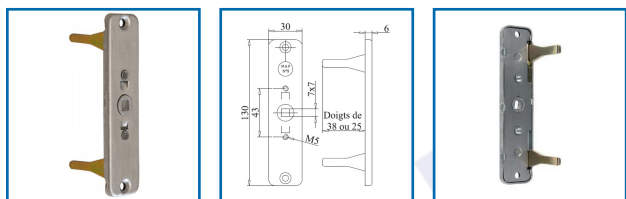

CRÉMONE POUR TRINGLES à LARDER - N° 9

DESSCRIPTIF

Crémone pour tringles à larder 8 x 5 mm n°9.
 Boîtier à fouillot extra-plat avec doigts de 38 mm.
 Dimensions (Hauteur x Largeur x Epaisseur) : 130 x 30 x 6 mm.
 Fouillot carré : 7 mm.
 Entraxe des trous de fixation du cache boîtier : 43 mm.
 Boîtier à combiner avec les caches-boîtier de la série 9.
 Article livré avec 2 gâches 47 et 2 guides nylon 48.
 Possibilité d'avoir la crémone seule.
 Tringles et caches-boîtier vendus séparément.

DETAILS

Finition boîtier galvanisé.

Code	Désignation	Modèle	Longueur
342510	Crémone N°9 avec accessoires	9	
342513	Crémone N°9 seule	9-S/ACC	
342611	Tringle à larder	8X5Z160	1600 mm
342612	Tringle à larder	8X5Z200	2000 mm
342614	Tringle à larder	8X5Z250	2500 mm