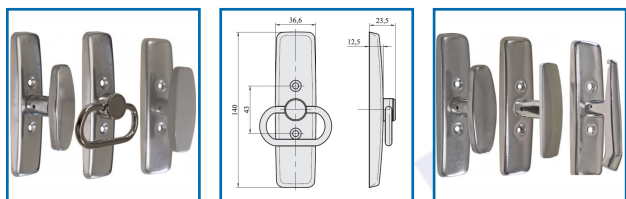

## CACHES-BOITIER POUR CRÉMONE N°9 - SÉRIE 9

### DESSCRIPTIF

Boutons sur cache pour crémones et tringles à larder.

Entraxe : 43 mm.

Livrés avec vis TBF 5 x 12 couleurs assorties au boîtier.

Dimensions (Longueur x Largeur x Épaisseur sans bouton) : 140 x 36,6 x 12,5 mm.

### DETAILS

Caches finition cataphorèse noir - Boutons finition noir.

Code	Finition
342521	Cache : inox / Bouton : akulon inox
342525	Cache et anneau : inox
342526	Cache : zingué / Bouton : akulon gris
342528	Cache : zingué / Bouton : akulon inox
342529	Cache : chromé / Bouton : zamak chromé
342534	Cache et poignée : zamak chromé
342535	Cache et bouton : zamak epoxy blanc