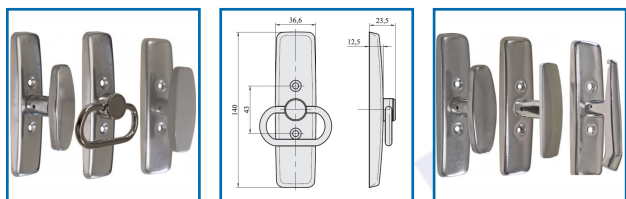

## CACHES-BOITIER POUR CRÉMONE N°9 - SÉRIE 9

### DESSCRIPTIF

Boutons sur cache pour crémones et tringles à larder.

Entraxe : 43 mm.

Livrés avec vis TBF 5 x 12 couleurs assorties au boîtier.

Dimensions (Longueur x Largeur x Épaisseur sans bouton) : 140 x 36,6 x 12,5 mm.

### DETAILS

Caches finition cataphorèse noir - Boutons finition noir.

| Code   | Finition                               |
|--------|--|
| 342521 | Cache : inox / Bouton : akulon inox    |
| 342525 | Cache et anneau : inox                 |
| 342526 | Cache : zingué / Bouton : akulon gris  |
| 342528 | Cache : zingué / Bouton : akulon inox  |
| 342529 | Cache : chromé / Bouton : zamak chromé |
| 342534 | Cache et poignée : zamak chromé        |
| 342535 | Cache et bouton : zamak epoxy blanc    |