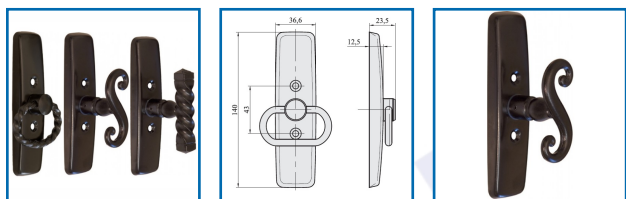

## CACHES-BOITIER RUSTIQUE POUR CRÉMONE N°9 - SÉRIE 9

### DESSCRIPTIF

Boutons sur cache pour crémones et tringles à larder.

Entraxe : 43 mm.

Livrés avec vis TBF 5 x 12 couleurs assorties au boîtier.

Dimensions (Longueur x Largeur x Épaisseur sans bouton) : 140 x 36,6 x 12,5 mm.

Formes possibles du bouton : anneau torsadé, en T torsadé ou en S.