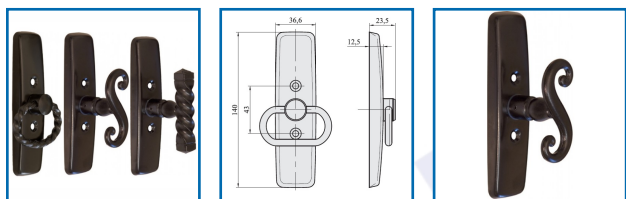

DETAILS

Caches finition cataphorèse noir - Boutons finition noir.

Code	Type	Finition
342542	A bouton	
342547	A bouton	
342541	A anneau	Anneau torsadé noir