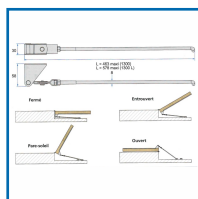

### DESRIPTIF

Un accessoire de volet universel et très pratique : plus besoin de se pencher au dehors pour fermer ses volets.

Plusieurs positions de blocage possible pour le volet (fermé, ouvert, pare-soleil et entrouvert).

### DETAILS

Ajustement et pose très simple : aucun scellement à effectuer - Ajustable sur tous types de volets battants.

367571 : Plan Technique

367573 : Plan Technique

Code	Modèle	Caractéristiques	Longueur
367571	1300	Ensemble comprenant : chape avec crochet monté - 2 gâches réglables - notice de montage.	463 mm
367573	1300L	-	578 mm