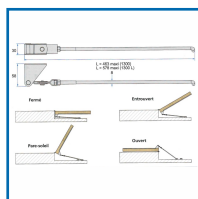

### DESSCRIPTIF

Un accessoire de volet universel et très pratique : plus besoin de se pencher au dehors pour fermer ses volets.

Plusieurs positions de blocage possible pour le volet (fermé, ouvert, pare-soleil et entrouvert).

### DETAILS

Ajustement et pose très simple : aucun scellement à effectuer - Ajustable sur tous types de volets battants.

367571 : Plan Technique

367573 : Plan Technique

Code	Modèle	Caractéristiques	Longueur
367571	1300	Ensemble comprenant : chape avec crochet monté - 2 gâches réglables - notice de montage.	463 mm
367573	1300L	-	578 mm