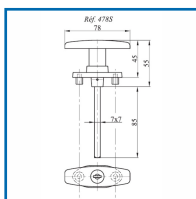

BOUTONS DE CRÉMONE à CLÉS - SÉRIES 478 / 479

DESRIPTIF

Boutons de crémone simple ou double sur rosace.

Carré : 7 mm.

Livrés avec 2 clés nickelées.

Montage avec vis à douille.

DETAILS

Finition chromée.

Code	Caractéristiques	Type
342720	Bouton simple	1 cylindre
342721	Bouton double	1 Cylindre
342730	Bouton double	2 Cylindres