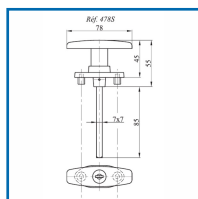

BOUTONS DE CRÉMONE à CLÉS - SÉRIES 478 / 479

DESRIPTIF

Boutons de crémone simple ou double sur rosace.

Carré : 7 mm.

Livrés avec 2 clés nickelées.

Montage avec vis à douille.

DETAILS

Finition chromée.

Code	Caractéristiques	Type
342720	Bouton simple	1 cylindre
342721	Bouton double	1 Cylindre
342730	Bouton double	2 Cylindres