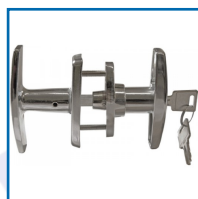

BOUTONS DE CRÉMONE à CLÉS - SÉRIES 478 / 479

DESRIPTIF

Boutons de crémone simple ou double sur rosace.

Carré : 7 mm.

Livrés avec 2 clés nickelées.

Montage avec vis à douille.

DETAILS

Finition chromée.

Code	Caractéristiques	Type
342720	Bouton simple	1 cylindre
342721	Bouton double	1 Cylindre
342730	Bouton double	2 Cylindres