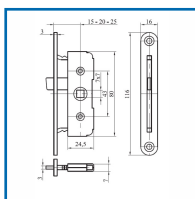

### DESCRIPTIF

Loquet-batteuse à tête réglable permettant 3 positions de l'axe du fouillot : 15, 20 ou 25 mm. Dimensions : 116 x 16 x 3 mm. Bouts ronds. Livré avec gâche n°82. En acier zingué blanc.

### DETAILS

En acier zingué blanc.

Code	Modèle
373310	220