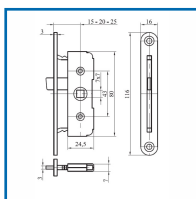

LOQUET BATTEUSE à LARDER - 220

DESSCRIPTIF

Loquet-batteuse à tête réglable permettant 3 positions de l'axe du fouillot : 15, 20 ou 25 mm. Dimensions : 116 x 16 x 3 mm. Bouts ronds. Livré avec gâche n°82. En acier zingué blanc.

DETAILS

En acier zingué blanc.

Code	Modèle
373310	220