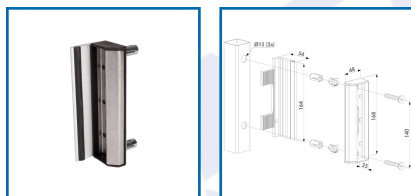

SERRURE TYPE INDUSTRIEL DE HAUTE QUALITÉ - LCKX40 U2

LOCINOX

DESSCRIPTIF

Serrure pour portails battants de type industriel.
 Pêne de jour réversible facilement sans démontage.
 Réglage des pènes sur 3 positions.
 Encrenage de 15 mm du pêne de nuit en un tour.
 Fixation par 2 bagues.
 Entraxe : 70 mm.
 Pour profils 40 - 50 - 60 mm.
 Livrée avec béquilles, cylindre, 3 clés et 2 bagues inox.
 Clé de montage : 3015MS.
 Gâche conseillée : SAKL QF

DETAILS

Coffre en aluminium thermolaqué et mécanisme en acier inoxydable - Finition ZILV.

Code	Modèle	Désignation
308570	LCKX40 U2	Serrure type industriel
308572	SAKL QF	Gâche réglable type industriel
308574	3015MS	Clé de montage