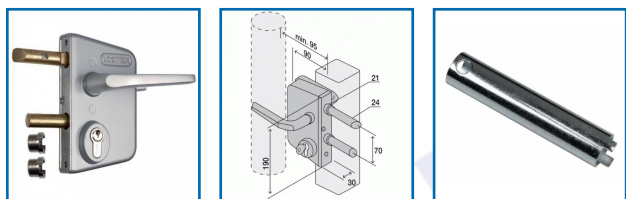

SERRURE TYPE INDUSTRIEL DE HAUTE QUALITÉ - LCKX40 U2

LOCINOX

DESSCRIPTIF

Serrure pour portails battants de type industriel.
 Pêne de jour réversible facilement sans démontage.
 Réglage des pènes sur 3 positions.
 Encrenage de 15 mm du pêne de nuit en un tour.
 Fixation par 2 bagues.
 Entraxe : 70 mm.
 Pour profils 40 - 50 - 60 mm.
 Livrée avec béquilles, cylindre, 3 clés et 2 bagues inox.
 Clé de montage : 3015MS.
 Gâche conseillée : SAKL QF

DETAILS

Coffre en aluminium thermolaqué et mécanisme en acier inoxydable - Finition ZILV.

Code	Modèle	Désignation
308570	LCKX40 U2	Serrure type industriel
308572	SAKL QF	Gâche réglable type industriel
308574	3015MS	Clé de montage