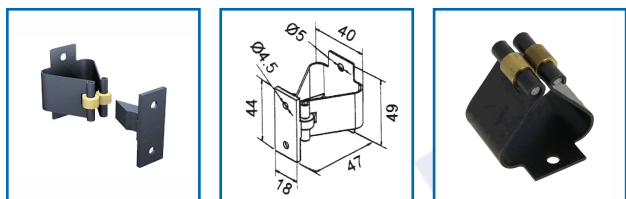

ARRÊT à PINCE

DESRIPTIF

Arrêt à pince avec mentonnet à visser.

DETAILS

Deux modèles d'arrêt à pince avec mentonnet à visser.
 Référence 335025 : traité cataphorèse (noir), série courante.
 Plan Technique 335025
 Référence 335116 : brut (noir), série forte.
 Plan Technique 335116

Code	Modèle	Caractéristiques	Finition
335025	1301 TN	Série courante	traité cataphorèse (noir)
335116	1302	Série forte	brut (noir)