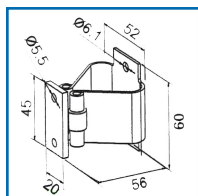

ARRÊT à PINCE

DESRIPTIF

Arrêt à pince avec mentonnet à visser.

DETAILS

Deux modèles d'arrêt à pince avec mentonnet à visser.
 Référence 335025 : traité cataphorèse (noir), série courante.
 Plan Technique 335025
 Référence 335116 : brut (noir), série forte.
 Plan Technique 335116