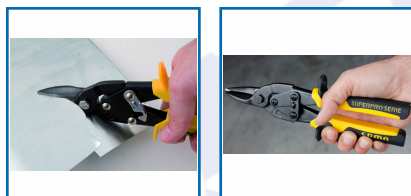

CISAILLE à TÔLE TYPE «AVIATION» - FLYER'S

DESSCRIPTIF

Capacités de coupe : 1,2 mm : tôle douce / 0,8 mm : inox.

Mâchoires chrome molybdène traitées.

Coupe rapide de 42 mm.

Nouvelles poignées SUPERPRO SERIE.

DETAILS

Ressort de rappel très puissant et résistant - Cliquet d'ouverture automatique - Double garde protégeant le doigt de l'utilisateur.

Code	Désignation
502316	Cisaille à tôle