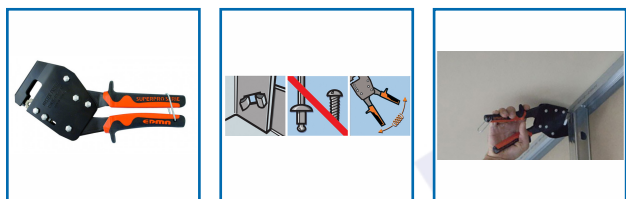

PINCE à SERTIR LES RAILS ET MONTANTS à UNE MAIN - MASTER PROFIL®

DESSCRIPTIF

Utilisation 1 main. Capacité maxi : 1 + 1 mm. Ressort de rappel. Poinçon permettant une amélioration du sertissage et une réduction d'effort.

DETAILS

Utilisation 1 main.

Capacité maxi : 1 + 1 mm.

Ressort de rappel.

Nouveau poinçon breveté permettant une amélioration du sertissage de 60% et une réduction d'effort de 30%.

Code	Désignation
378157	Pince à sertir les rails et montants à une main