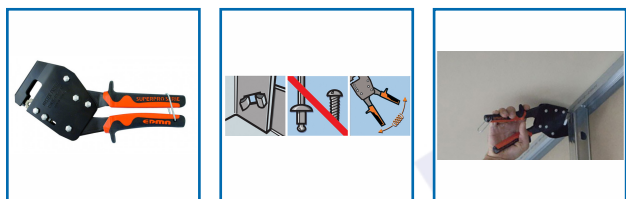

## PINCE à SERTIR LES RAILS ET MONTANTS à UNE MAIN - MASTER PROFIL®

### DESRIPTIF

Utilisation 1 main. Capacité maxi : 1 + 1 mm. Ressort de rappel. Poinçon permettant une amélioration du sertissage et une réduction d'effort.

### DETAILS

Utilisation 1 main.

Capacité maxi : 1 + 1 mm.

Ressort de rappel.

Nouveau poinçon breveté permettant une amélioration du sertissage de 60% et une réduction d'effort de 30%.

Code	Désignation
378157	Pince à sertir les rails et montants à une main