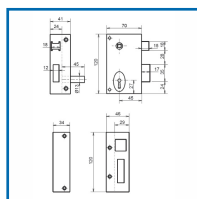

SERRURE 804 VERTICALE à SÛRETÉ 4 GORGES EN APPLIQUE 1 POINT à PÊNE DORMANT ET 1/2 TOUR à FOUILLOT

DESSCRIPTIF

Serrure verticale à sûreté 4 gorges en applique 1 point à pêne dormant et 1/2 tour à fouillot, modèle 804.

Pour portes en bois et grilles.

Fouillot : 7 mm.

Entraxe : 70 mm

Canon : 45 mm.

Rappel du 1/2 tour à la clé.

Coffre largeur : 70 mm.

Livré avec 2 clés à gorges.

Main gauche ou main droite.

Gâche incluse.

DETAILS

Coffre en acier cambré - composants traités anti-corrosion.

Code	Modèle	Sens
304211	FD08042020	Gauche
304211A	FD08041020	Droite