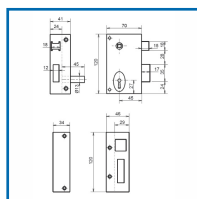

SERRURE 804 VERTICALE à SÛRETÉ 4 GORGES EN APPLIQUE 1 POINT à PÊNE DORMANT ET 1/2 TOUR à FOUILLOT

DESSCRIPTIF

Serrure verticale à sûreté 4 gorges en applique 1 point à pêne dormant et 1/2 tour à fouillot, modèle 804.

Pour portes en bois et grilles.

Fouillot : 7 mm.

Entraxe : 70 mm

Canon : 45 mm.

Rappel du 1/2 tour à la clé.

Coffre largeur : 70 mm.

Livré avec 2 clés à gorges.

Main gauche ou main droite.

Gâche incluse.

DETAILS

Coffre en acier cambré - composants traités anti-corrosion.

Code	Modèle	Sens
304211A	FD08041020	Droite
304211	FD08042020	Gauche