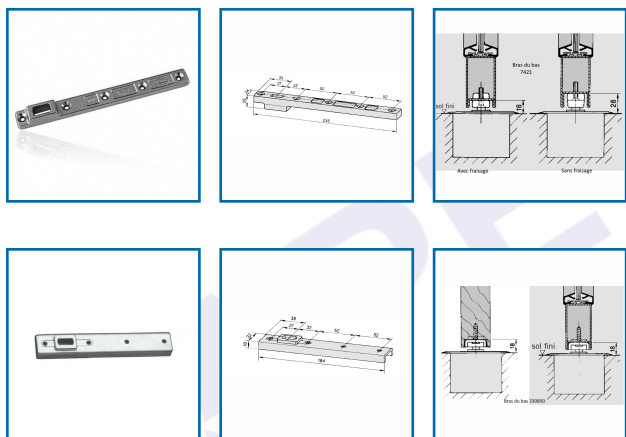

BRAS DU BAS POUR PIVOTS à FREIN BTS

DESRIPTIF

Les bras du bas sont des accessoires pour pivots à frein BTS. En acier zingué. Poids maximum de la porte 100 kg.

DETAILS

330850 : En acier zingué - Poids maximum de la porte 100 kg.

330855 : En acier estampé, zingué - Bras double.

Code	Modèle	Désignation
330850	8021	Bras du bas
330855	7421	Bras du bas double