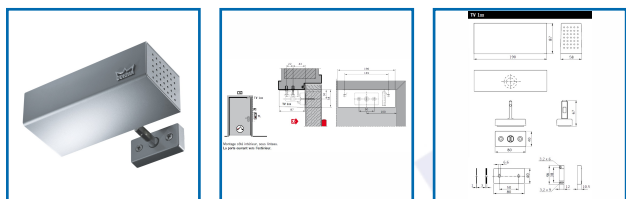

VERROUILLAGES DE PORTE POUR ISSUES DE SECOURS TV 100

DESCRIPTIF

Verrouillage de porte pour montage sur le dormant.
S'ouvre sous la charge sans blocage et sans retardement.
Avec contacts anti-sabotages et de contrôle de porte.
Un montage sur les portes coupe-feu et pare-flamme n'est permis que si les certificats d'utilisation de ces portes.
Argent.
Dimensions : (L x H x P) : env. 190 x 58 x 87 mm
Retenue du dispositif : environ 600 daN

DETAILS

Pour porte simple action (déverrouillage par rupture de tension) - Avec dispositif intégré de signalisation et de surveillance - Dans boîtier métallique IP 42 résistant à la corrosion et au sabotage - Force de retenue du dispositif : environ 600 daN - Déverrouillage immédiat même sous pression de 250 daN exercée sur le vantail, au moment de la rupture de tension.

Code	Désignation	Finition
300816	Verrouillage électro-mécanique en applique	Argent
300817	Equerre de fixation pour portes à fleur	Argent