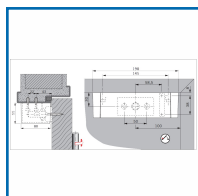

VERROUILLAGES DE PORTE POUR ISSUES DE SECOURS TV 100

DESCRIPTIF

Verrouillage de porte pour montage sur le dormant.
S'ouvre sous la charge sans blocage et sans retardement.
Avec contacts anti-sabotages et de contrôle de porte.
Un montage sur les portes coupe-feu et pare-flamme n'est permis que si les certificats d'utilisation de ces portes.
Argent.
Dimensions : (L x H x P) : env. 190 x 58 x 87 mm
Retenue du dispositif : environ 600 daN