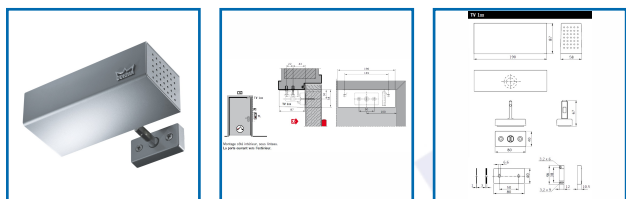

VERROUILLAGES DE PORTE POUR ISSUES DE SECOURS TV 100

DESSCRIPTIF

Verrouillage de porte pour montage sur le dormant.
S'ouvre sous la charge sans blocage et sans retardement.
Avec contacts anti-sabotages et de contrôle de porte.
Un montage sur les portes coupe-feu et pare-flamme n'est permis que si les certificats d'utilisation de ces portes.
Argent.
Dimensions : (L x H x P) : env. 190 x 58 x 87 mm
Retenue du dispositif : environ 600 daN

DETAILS

Pour porte simple action (déverrouillage par rupture de tension) - Avec dispositif intégré de signalisation et de surveillance - Dans boîtier métallique IP 42 résistant à la corrosion et au sabotage - Force de retenue du dispositif : environ 600 daN - Déverrouillage immédiat même sous pression de 250 daN exercée sur le vantail, au moment de la rupture de tension.

Code	Désignation	Finition
300816	Verrouillage électro-mécanique en applique	Argent
300817	Equerre de fixation pour portes à fleur	Argent