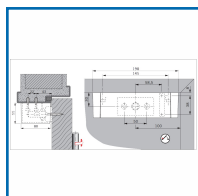

VERROUILLAGES DE PORTE POUR ISSUES DE SECOURS TV 100

DESSCRIPTIF

Verrouillage de porte pour montage sur le dormant.
S'ouvre sous la charge sans blocage et sans retardement.
Avec contacts anti-sabotages et de contrôle de porte.
Un montage sur les portes coupe-feu et pare-flamme n'est permis que si les certificats d'utilisation de ces portes.
Argent.
Dimensions : (L x H x P) : env. 190 x 58 x 87 mm
Retenue du dispositif : environ 600 daN