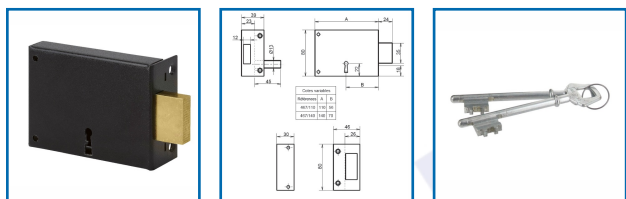

## SERRURE 467 HORIZONTALE à SÛRETÉ 2 GORGES EN APPLIQUE 1 POINT à PÊNE DORMANT SEUL

### DESSCRIPTIF

Serrure horizontale en applique 1 point à pêne dormant seul, sûreté 2 gorges, modèle 467.

Pour portes en bois.

Canon : 45 mm.

Main gauche ou main droite.

Différentes largeurs de coffre possibles : 110 ou 140 mm.

Livré avec 2 clés à gorges.

Gâche à pattes seule 1627 vendue séparément.

### DETAILS

Coffre en acier cambré - composants traités anti-corrosion.

Code	Désignation	Largeur	Axe	Sens
305134	Serrure	110 mm	56 mm	Gauche
305135	Serrure	110 mm	56 mm	Droite
305136	Serrure	140 mm	70 mm	Gauche
305137	Serrure	140 mm	70 mm	Droite
305137C	Gâche	46 mm		