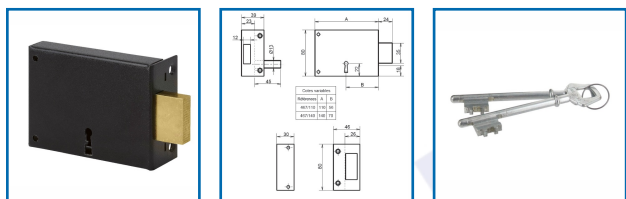

SERRURE 467 HORIZONTALE à SÛRETÉ 2 GORGES EN APPLIQUE 1 POINT à PÊNE DORMANT SEUL

DESSCRIPTIF

Serrure horizontale en applique 1 point à pêne dormant seul, sûreté 2 gorges, modèle 467.

Pour portes en bois.

Canon : 45 mm.

Main gauche ou main droite.

Différentes largeurs de coffre possibles : 110 ou 140 mm.

Livré avec 2 clés à gorges.

Gâche à pattes seule 1627 vendue séparément.

DETAILS

Coffre en acier cambré - composants traités anti-corrosion.

Code	Désignation	Largeur	Axe	Sens
305134	Serrure	110 mm	56 mm	Gauche
305135	Serrure	110 mm	56 mm	Droite
305136	Serrure	140 mm	70 mm	Gauche
305137	Serrure	140 mm	70 mm	Droite
305137C	Gâche	46 mm		