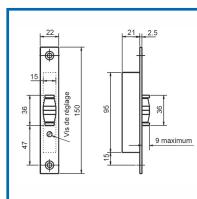

SERRURE 23 à ENCASTER 1 POINT à PÊNE à ROULEAU SEUL

DESCRIPTIF

Serrure à encastrer 1 point à pêne à rouleau seul modèle 23.

Pour portes métalliques.

Largeur : 21 mm.

Rouleau réglable (9 mm maximum)

Tête plate - Longueur x Largeur : 150 x 22 mm.

DETAILS

Tête en inox - Rouleau en Delrin - Pièces internes traitées anti-corrosion.

Code	Caractéristiques
307130	Avec gâche
307131	Sans gâche