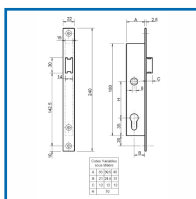

SERRURE 9 à ENCASTRER 1 POINT à BEC DE CANE ET CYLINDRE PROFIL EUROPEEN

DESCRIPTIF

Serrure à encastrer 1 point à bec de cane et cylindre Profil Européen modèle 9.
Pour portes métalliques.
Fouillot : 8 mm.
Largeur : 36 mm.
Axe : 21 mm - Entraxe : 70 mm.
Pêne confort réversible.
Rappel du 1/2 tour à la clé.
Têtière plate - Longueur x Largeur : 240 x 22 mm.
Cylindre préconisé : Panneton Din.
Livrée sans gâche ni cylindre.

DETAILS

Têtière en inox - Rouleau en Delrin - Pièces internes traitées anti-corrosion - Pêne confort : à saillie réduite pour une fermeture souple.

Code	Modèle
307090	9