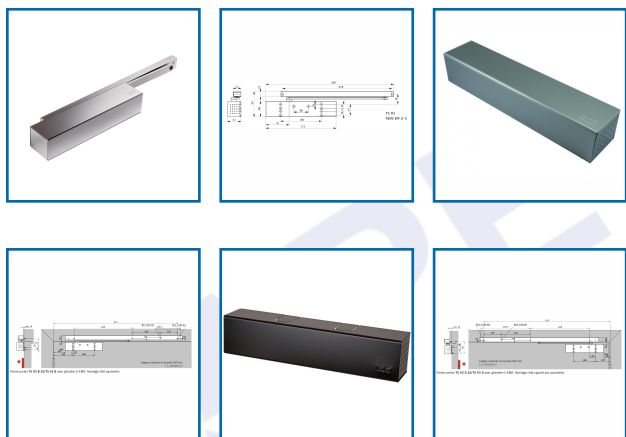

## FERME-PORTES TS 93 B / G 2S - EN 2/5

### DESSCRIPTIF

Son installation universelle apporte une solution a quasiment toutes les contraintes, toutes les portes et toutes les situations.

Homologué pour les portes résistantes au feu. Corps seul. Montage sur vantail côté paumelles ou sur dormant côté opposé aux paumelles.

Largueur maxi 1250 mm.

### DETAILS

Portes extérieures à simple et double vantaux - Largeurs de porte jusqu'à 1 250 mm pour le TS 93 EN 2-5 -

Installation facile et réglage rapide - Freinage à l'ouverture réglable progressif par valve.