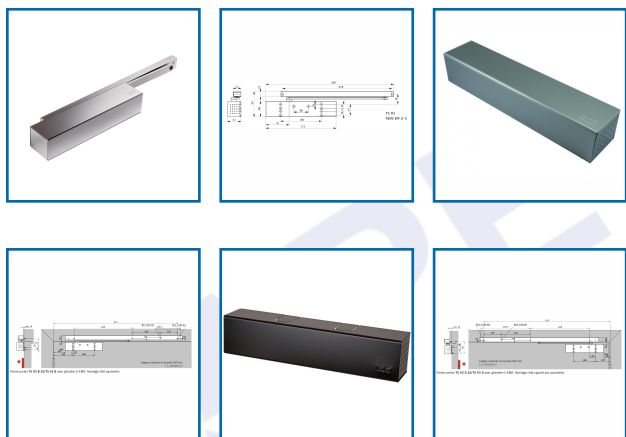

## FERME-PORTES TS 93 B / G 2S - EN 2/5

### DESCRIPTIF

Son installation universelle apporte une solution à quasiment toutes les contraintes, toutes les portes et toutes les situations.

Homologué pour les portes résistantes au feu. Corps seul. Montage sur vantail côté paumelles ou sur dormant côté opposé aux paumelles.

Largueur maxi 1250 mm.

### DETAILS

Portes extérieures à simple et double vantaux - Largeurs de porte jusqu'à 1 250 mm pour le TS 93 EN 2-5 -

Installation facile et réglage rapide - Freinage à l'ouverture réglable progressif par valve.