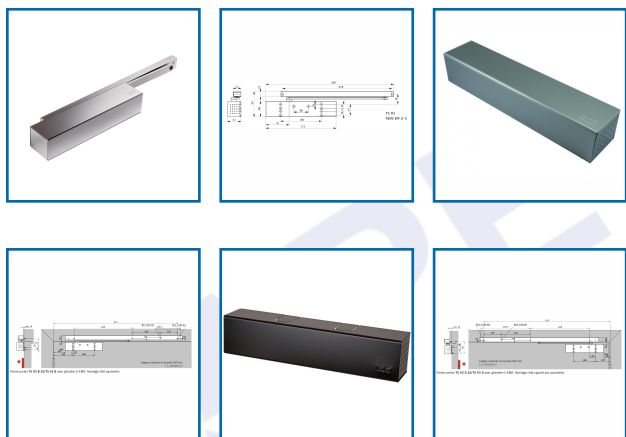

FERME-PORTES TS 93 B / G 2S - EN 2/5

DESCRIPTIF

Son installation universelle apporte une solution à quasiment toutes les contraintes, toutes les portes et toutes les situations.

Homologué pour les portes résistantes au feu. Corps seul. Montage sur vantail côté paumelles ou sur dormant côté opposé aux paumelles.

Largueur maxi 1250 mm.

DETAILS

Portes extérieures à simple et double vantaux - Largeurs de porte jusqu'à 1 250 mm pour le TS 93 EN 2-5 -

Installation facile et réglage rapide - Freinage à l'ouverture réglable progressif par valve.

TS 93 B 2S / TS 93 B : Ferme-portes pour montage sur vantail côté paumelles / Montage renversé côté opposé aux paumelles.

TS 93 G 2S / TS 93 G : Ferme-portes pour montage sur vantail côté opposé aux paumelles / Montage renversé côté paumelles.