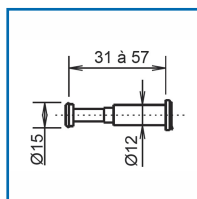

VISEUR OPTIQUE DC - L31/57

DESSCRIPTIF

Visueur optique 170° avec écart de serrage allant de 31 à 57 mm.
Lentille en verre.

DETAILS

Finition : nickelée.

Code	Modèle
332410	DC