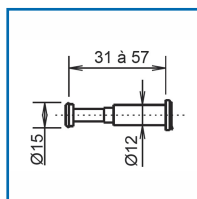

VISEUR OPTIQUE DC - L31/57

DESSCRIPTIF

Visueur optique 170° avec écart de serrage allant de 31 à 57 mm.
Lentille en verre.

DETAILS

Finition : nickelée.

| Code | Modèle |
|--------|--------|
| 332410 | DC |