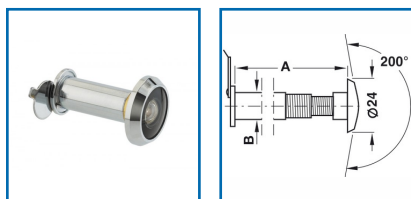

## VISEUR OPTIQUE GCT - L30/85

### DESSCRIPTIF

**HÄFELE**

Finition : nickelé chromé.

### DETAILS

Viseur optique avec écart de serrage allant de 30 à 82 mm.  
vision à 200° - lentille verre.

Code	Modèle
332413	GCT