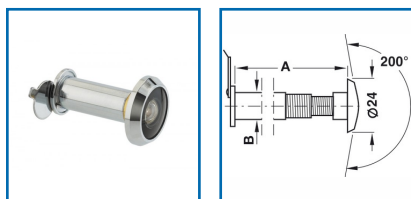

## VISEUR OPTIQUE GCT - L30/85

### DESSCRIPTIF

**HÄFELE**

Finition : nickelé chromé.

### DETAILS

Visueur optique avec écart de serrage allant de 30 à 82 mm.  
vision à 200° - lentille verre.

Code	Modèle
332413	GCT