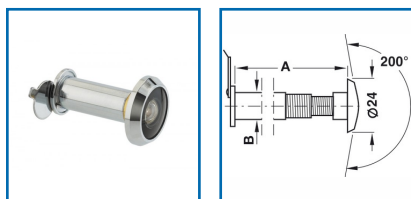

VISEUR OPTIQUE GCT - L30/85

DESSCRIPTIF

HÄFELE

Finition : nickelé chromé.

DETAILS

Visueur optique avec écart de serrage allant de 30 à 82 mm.
vision à 200° - lentille verre.

Code	Modèle
332413	GCT