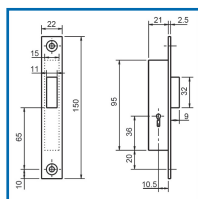

## SERRURE 12 à GORGES à ENCASTRER 1 POINT à PÊNE DORMANT SEUL

### DESSCRIPTIF

Serrure verticale à encastrer 1 point à pêne dormant seul modèle 12.

Pour portes métalliques.

Entrée 3 gorges.

Axe : 10,5 mm. Largeur : 21 mm.

Saillie du pêne dormant : 9 mm.

Ouverture : varié.

Tête en inox - Longueur x Largeur : 150 x 22 mm.

Livrée avec la gâche et 2 clés.

### DETAILS

Tête en inox - Pièces traitées anti-corrosion.

Code	Modèle
307120	12