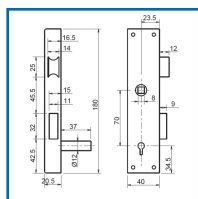

SERRURE 10 VERTICALE EN APPLIQUE 1 POINT à GORGES - PÊNE DORMANT ET 1/2 TOUR

DESCRIPTIF

Serrure verticale en applique 1 point à fouillot à pêne dormant et 1/2 tour modèle 10.
 Pour portes métalliques.
 Entraxe : 70 mm.
 Fouillot : 8 mm.
 Largeur : 40 mm.
 Saillie du pêne dormant : 9 mm.
 Entrée à 3 gorges.
 Clé 10 variures.
 Livré avec la gâche et 2 clés.
 Main gauche et main droite.

DETAILS

Pièces internes traitées anti-corrosion - Finition gris martelé.

Code	Sens
307100	Gauche
307101	Droite