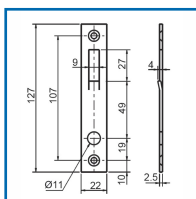

DETAILS

En inox.

Code	Modèle
307153	5028