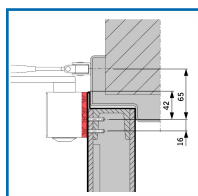

FERME-PORTES à BRAS COMPAS TS 83 - EN 3/6

DESRIPTIF

Le TS 83 offre un grand confort d'utilisation doublé d'une flexibilité exceptionnelle.
Convient à tous les types de portes donnant même sur l'extérieur.
Le TS 83 peut être fourni avec une protection anti-corrosion (en option) pour les applications particulièrement exposées à l'humidité et les conditions climatiques les plus difficiles.
Convient pour des portes de largeur max. 1 400 mm.

DETAILS

Solution idéale pour toutes les applications - Force de fermeture EN 3/6 - Portes à simple et double vantaux - Installation aisée - Version spéciale avec protection anti-corrosion.

NON CE EN 1154 si montage avec un Bras à Coulisse/Glissière.

329414 : Notice Technique TS 83

329414 : Notice de pose pour un Montage Bras Parallèle

329416 : Notice de pose pour plaque de Montage en 3-6

329420 : Notice de pose pour BC avec Bras Normal

329422 : Notice de pose pour bras d'arrêt avec cliquet