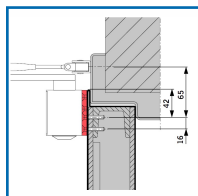

FERME-PORTES à BRAS COMPAS TS 83 - EN 3/6

DESRIPTIF

Le TS 83 offre un grand confort d'utilisation doublé d'une flexibilité exceptionnelle.
Convient à tous les types de portes donnant même sur l'extérieur.
Le TS 83 peut être fourni avec une protection anti-corrosion (en option) pour les applications particulièrement exposées à l'humidité et les conditions climatiques les plus difficiles.
Convient pour des portes de largeur max. 1 400 mm.

DETAILS

Solution idéale pour toutes les applications - Force de fermeture EN 3/6 - Portes à simple et double vantaux - Installation aisée - Version spéciale avec protection anti-corrosion.

NON CE EN 1154 si montage avec un Bras à Coulisse/Glissière.

329414 : Notice Technique TS 83

329414 : Notice de pose pour un Montage Bras Parallèle

329416 : Notice de pose pour plaque de Montage en 3-6

329420 : Notice de pose pour BC avec Bras Normal

329422 : Notice de pose pour bras d'arrêt avec cliquet