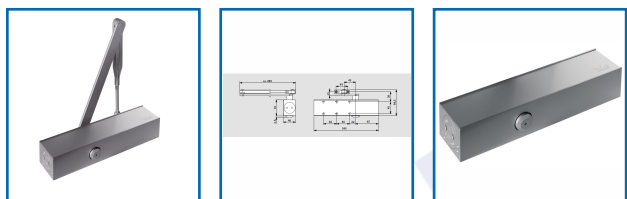

FERME-PORTES à BRAS COMPAS TS 83 - EN 3/6

DESRIPTIF

Le TS 83 offre un grand confort d'utilisation doublé d'une flexibilité exceptionnelle.
Convient à tous les types de portes donnant même sur l'extérieur.
Le TS 83 peut être fourni avec une protection anti-corrosion (en option) pour les applications particulièrement exposées à l'humidité et les conditions climatiques les plus difficiles.
Convient pour des portes de largeur max. 1 400 mm.

DETAILS

Solution idéale pour toutes les applications - Force de fermeture EN 3/6 - Portes à simple et double vantaux - Installation aisée - Version spéciale avec protection anti-corrosion.

NON CE EN 1154 si montage avec un Bras à Coulisse/Glissière.