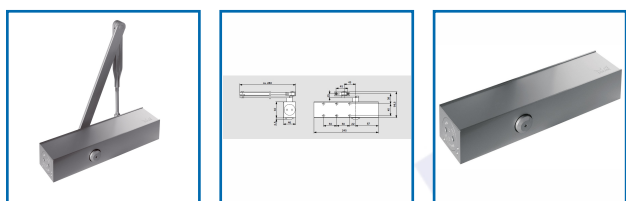

FERME-PORTES à BRAS COMPAS TS 83 - EN 3/6

DESRIPTIF

Le TS 83 offre un grand confort d'utilisation doublé d'une flexibilité exceptionnelle.
Convient à tous les types de portes donnant même sur l'extérieur.
Le TS 83 peut être fourni avec une protection anti-corrosion (en option) pour les applications particulièrement exposées à l'humidité et les conditions climatiques les plus difficiles.
Convient pour des portes de largeur max. 1 400 mm.

DETAILS

Solution idéale pour toutes les applications - Force de fermeture EN 3/6 - Portes à simple et double vantaux - Installation aisée - Version spéciale avec protection anti-corrosion.

NON CE EN 1154 si montage avec un Bras à Coulisse/Glissière.