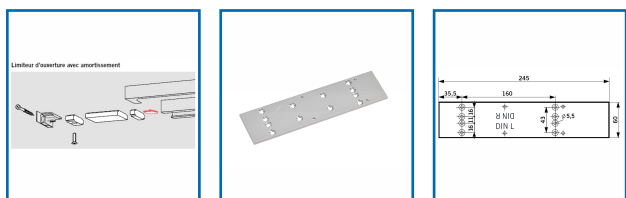

FERME-PORTES à BRAS COMPAS TS 83 - EN 3/6

DESRIPTIF

Le TS 83 offre un grand confort d'utilisation doublé d'une flexibilité exceptionnelle.
Convient à tous les types de portes donnant même sur l'extérieur.
Le TS 83 peut être fourni avec une protection anti-corrosion (en option) pour les applications particulièrement exposées à l'humidité et les conditions climatiques les plus difficiles.
Convient pour des portes de largeur max. 1 400 mm.

DETAILS

Solution idéale pour toutes les applications - Force de fermeture EN 3/6 - Portes à simple et double vantaux - Installation aisée - Version spéciale avec protection anti-corrosion.

NON CE EN 1154 si montage avec un Bras à Coulisse/Glissière.