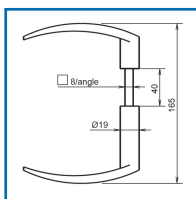

BÉQUILLE POUR SERRURE GOLLOT SÉRIE 7500

DESSCRIPTIF

Béquille seule pour serrures GolloT série7500 (serrure 4 gorges avec fouillot et pêne 1/2 tour à condamnation) modèle 5110.

Tige carré.

Carré : 8 mm.

Diamètre : 19 mm

Écart de serrage : 40 mm.

DETAILS

En aluminium.

Code	Modèle
307238	5110