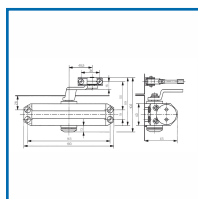

FERME-PORTES TS 77 - FORCE EN 3

DESRIPTIF

Le TS 77 est un ferme-porte de base pour entrée de gamme dans un boîtier de style classique d'antan. Un ferme-porte idéal pour les portes standards lorsqu'une solution économique est requise. Réversible droite ou gauche. Conforme à la norme EN 1154.

DETAILS

Ferme-porte à pignon - Crémaillère livré avec bras compas - Force : 3 fixe - 2 vitesses de fermeture réglables par valve de 180° à 15° et 15° à 0° - A-coup final réglable par le bras de 7° à 0° - Porte largeur maxi 0,95 m - Pour porte intérieure - Montage sur vantail côté paumelles et sur dormant côté opposé aux paumelles. Pour porte standard non coupe-feu.