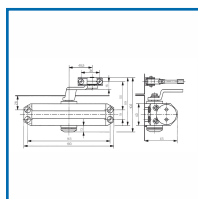

## FERME-PORTES TS 77 - FORCE EN 3

### DESRIPTIF

Le TS 77 est un ferme-porte de base pour entrée de gamme dans un boîtier de style classique d'antan. Un ferme-porte idéal pour les portes standards lorsqu'une solution économique est requise. Réversible droite ou gauche. Conforme à la norme EN 1154.

### DETAILS

Ferme-porte à pignon - Crémaillère livré avec bras compas - Force : 3 fixe - 2 vitesses de fermeture réglables par valve de 180° à 15° et 15° à 0° - A-coup final réglable par le bras de 7° à 0° - Porte largeur maxi 0,95 m - Pour porte intérieure - Montage sur vantail côté paumelles et sur dormant côté opposé aux paumelles. Pour porte standard non coupe-feu.