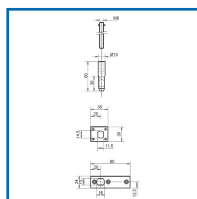

ENSEMBLE TEG 837

DESRIPTIF

Ensemble TEG 837 pour serrures 2 et 3 points à tringles.

Jeu de tringles zinguées et filetées sur toute la longueur comprenant :

- une tringle haute Ø 8 mm et de longueur 1500 mm,
- une tringle basse Ø 8 mm et de longueur 1000 mm,
- deux embouts à méplat en inox,
- deux plaquettes guides zinguées,
- une gâche de sol.

DETAILS

Embouts en inox.

Code	Modèle
307172	837