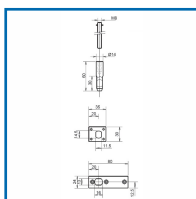

ENSEMBLE TEG 837

DESSCRIPTIF

Ensemble TEG 837 pour serrures 2 et 3 points à tringles.

Jeu de tringles zinguées et filetées sur toute la longueur comprenant :

- une tringle haute \varnothing 8 mm et de longueur 1500 mm,
- une tringle basse \varnothing 8 mm et de longueur 1000 mm,
- deux embouts à méplat en inox,
- deux plaquettes guides zinguées,
- une gâche de sol.

DETAILS

Embouts en inox.

Code	Modèle
307172	837