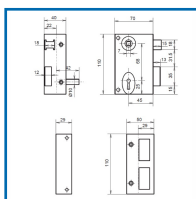

SERRURE 621 VERTICALE EN APPLIQUE à PÊNE DORMANT ET 1/2 TOUR

DESCRIPTIF

Serrure verticale en applique 1 point à pêne dormant et 1/2 tour à fouillot modèle 621.

Pour portes en bois et grilles.

Canon : 42 mm

Axe : 45 mm - Entraxe : 70 mm

Fouillot carré : 7 mm

Entrée façon gorges.

Main gauche ou main droite.

Différentes largeurs de coffre possibles.

Livré avec 2 clés à chiffres et une gâche.

DETAILS

Coffre en acier cambré.

Code	Modèle	Axe	Sens
303243	FC06212020	45 mm	Gauche
303243A	FC06211020	45 mm	Droite