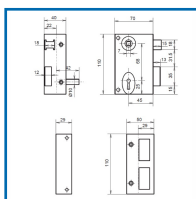

SERRURE 621 VERTICALE EN APPLIQUE à PÊNE DORMANT ET 1/2 TOUR

DESSCRIPTIF

Serrure verticale en applique 1 point à pêne dormant et 1/2 tour à fouillot modèle 621.

Pour portes en bois et grilles.

Canon : 42 mm

Axe : 45 mm - Entraxe : 70 mm

Fouillot carré : 7 mm

Entrée façon gorges.

Main gauche ou main droite.

Différentes largeurs de coffre possibles.

Livré avec 2 clés à chiffres et une gâche.

DETAILS

Coffre en acier cambré.

Code	Modèle	Axe	Sens
303243	FC06212020	45 mm	Gauche
303243A	FC06211020	45 mm	Droite