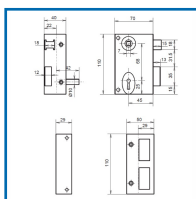

### DESSCRIPTIF

Serrure verticale en applique 1 point à pêne dormant et 1/2 tour à fouillot modèle 621.

Pour portes en bois et grilles.

Canon : 42 mm

Axe : 45 mm - Entraxe : 70 mm

Fouillot carré : 7 mm

Entrée façon gorges.

Main gauche ou main droite.

Différentes largeurs de coffre possibles.

Livré avec 2 clés à chiffres et une gâche.

### DETAILS

Coffre en acier cambré.

Code	Modèle	Axe	Sens
303243	FC06212020	45 mm	Gauche
303243A	FC06211020	45 mm	Droite